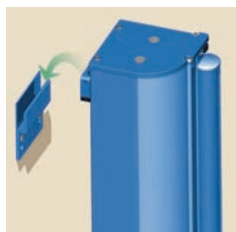

quick-roll

Flexible Seitenbeschattung

■ Quick-Roll SR5000 in abgerundetem Design

■ Standortwechsel - kein Problem mit dem Quick-Roll Flex SR6000

■ Elegant verpackt und rundum geschützt

■ Diverse Einhängmöglichkeiten: direkt an der Wand oder am Boden mittels Einsteck- bzw. Aufschraubpfosten