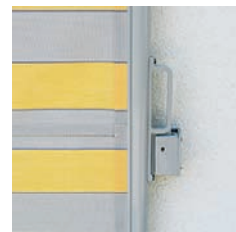

Seitenbeschattung

Quick-Roll SR5000
Quick-Roll Flex SR6000

Quick-Roll Quick-Roll Flex Seitenbeschattung

Das Quick-Roll Sichtschutzrollo ist die ideale Lösung für die seitliche Abgrenzung an Terrasse und Balkon. Es schützt vor neugierigen Blicken, Wind und Sonne.

Beide Modelle bieten die Möglichkeit vertikaler oder horizontaler Montage.

Im eingefahrenen Zustand ist das Tuch in der aus pulverbeschichtetem Aluminium gefertigten Cassette gut geschützt. Für optimalen Halt und eine permanente Tuchspannung sorgt die integrierte Federwelle.

Das Quick-Roll macht aus jeder Terrasse oder Balkon einen Platz zum Wohlfühlen.

Quick-Roll SR5000 / Quick-Roll Flex SR6000

quick-roll

Flexible Seitenbeschattung

■ Quick-Roll SR5000 in abgerundetem Design

■ Standortwechsel - kein Problem mit dem Quick-Roll Flex SR6000

■ Elegant verpackt und rundum geschützt

■ Diverse Einhängmöglichkeiten: direkt an der Wand oder am Boden mittels Einsteck- bzw. Aufschraubpfosten

tradition & innovation

Schöne Schattenseiten.

In angenehmer Atmosphäre lässt sich's besser leben ...
Klaiber bietet textile Sonnenschutzsysteme aller Schattierungen an. Die Palette beginnt mit jeder Art von Gelenkarm-, Teleskoparm- und Cassettenmarkisen, geht weiter über freistehende Markisen und Sichtschutzrollos sowie Fassaden- und Wintergartenmarkisen und gipfelt schließlich in raffinierten Terrassenüberdachungen mit Automatik, Steuerungen und Sensoren.